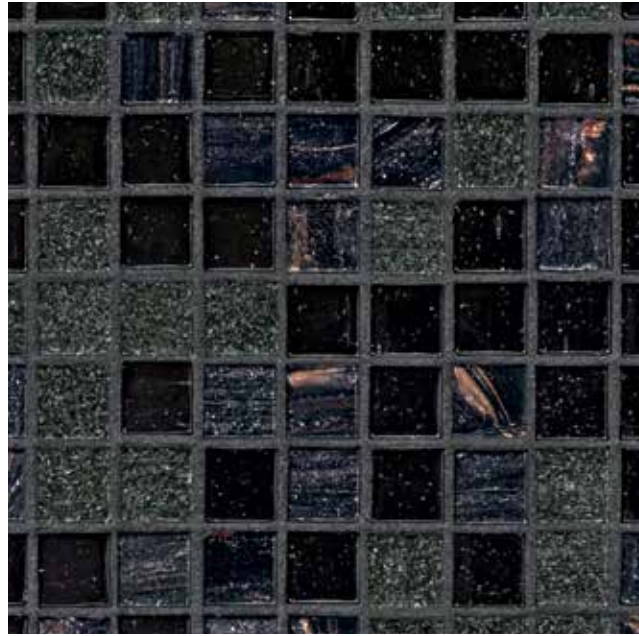

**SHIFT ADALGISA**

**NINETTA**

Fillgel plus 4407 marrone avana

GM 10.97 - GM 10.51

**MADDALENA**

Fillgel plus 1104 neutro base

GM 10.53 - GM 10.25 - SM 10.16

**AGAMENNONE**