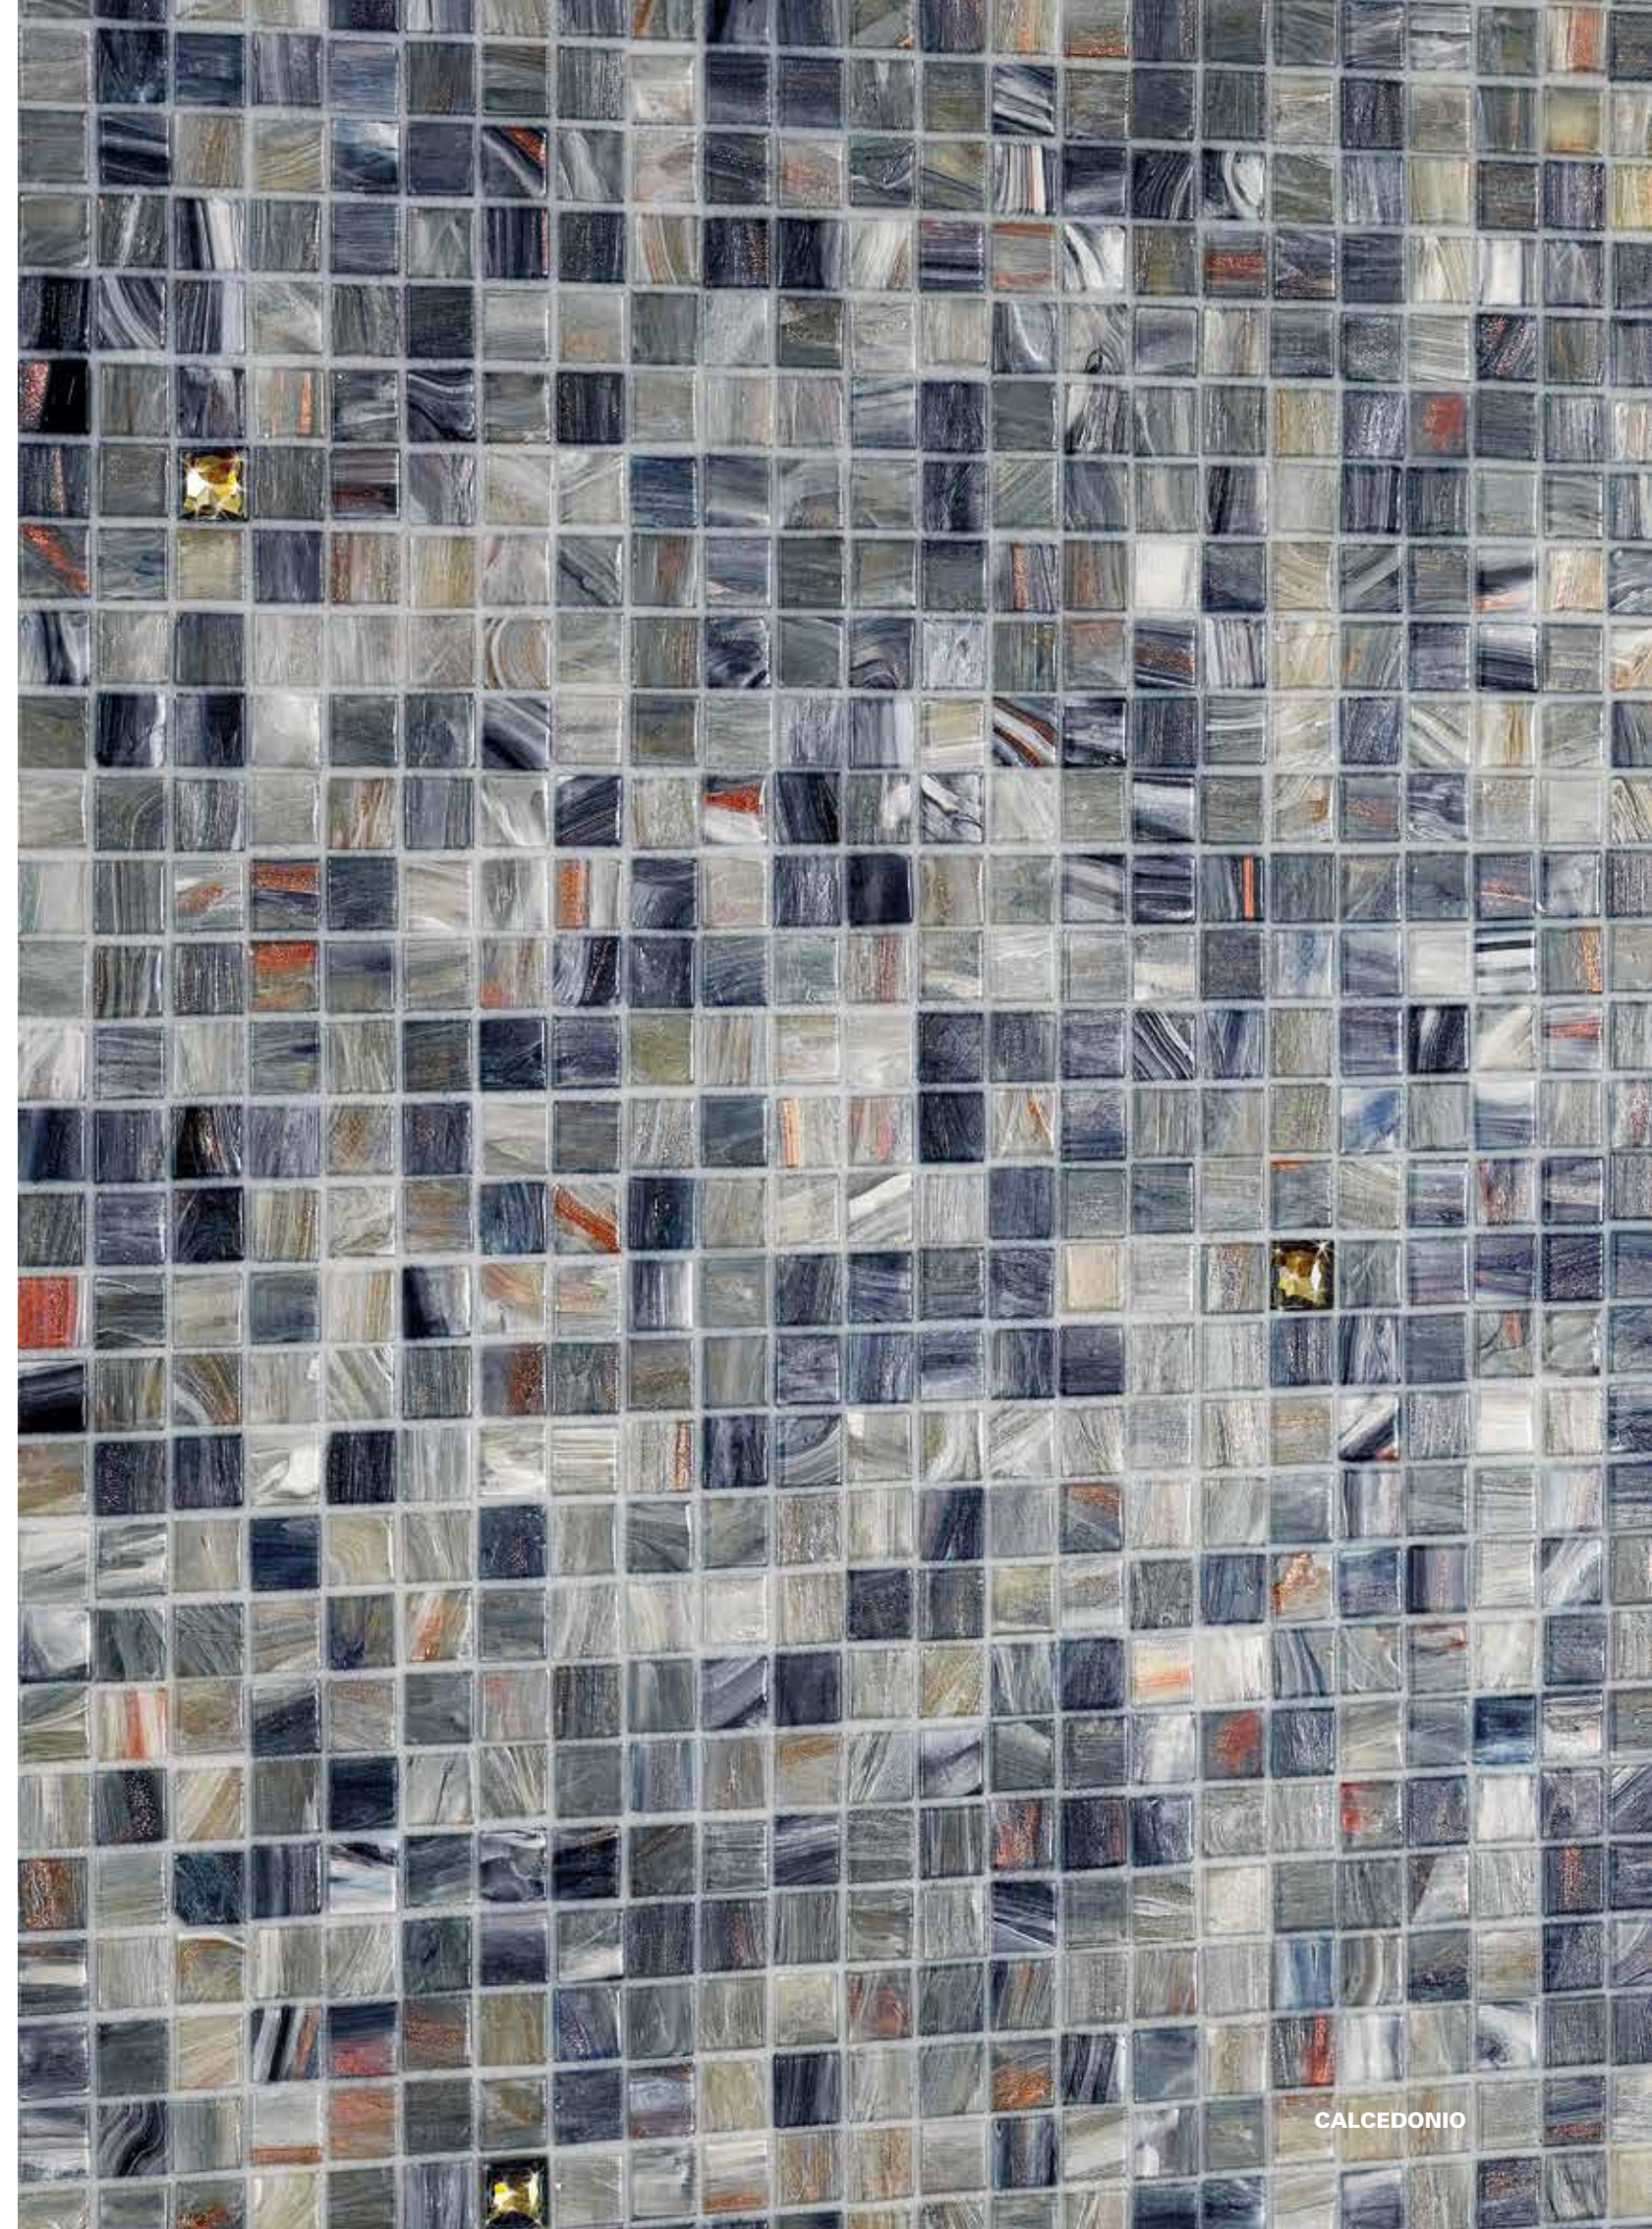

Fillgel plus 6605 rosa pesca

GM 10.20 - GM 10.29 - GM 10.26 - GM 10.37 - Swarovski® pink crystal

**BRONZITE**

Fillgel plus 4407 marrone avana

GM 10.51 - GM 10.97 - Swarovski® purple crystal

Unità d'ordine / order unit / unité de commande / bestelleinheit / unidad de pedido: 1,03 m<sup>2</sup>/sqm (11,14 SF). **Montato su carta** / paper face mounted / collée sur papier / vordereitig papiergeklebt / montado sobre papel