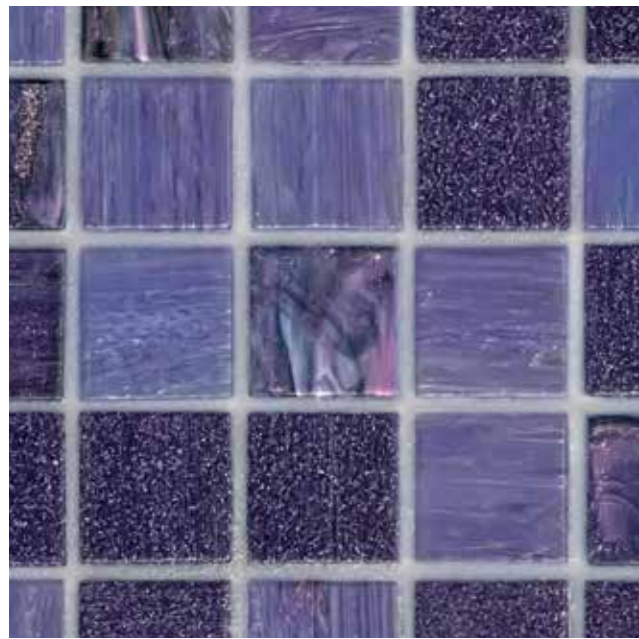

Fillgel plus 6603 viola porpora

GM 20.53 - VTC 20.52 - VTC 20.95

LUCIA

Fillgel plus 1104 neutro base

SM 43 - GM 20.53 - VTC 20.52