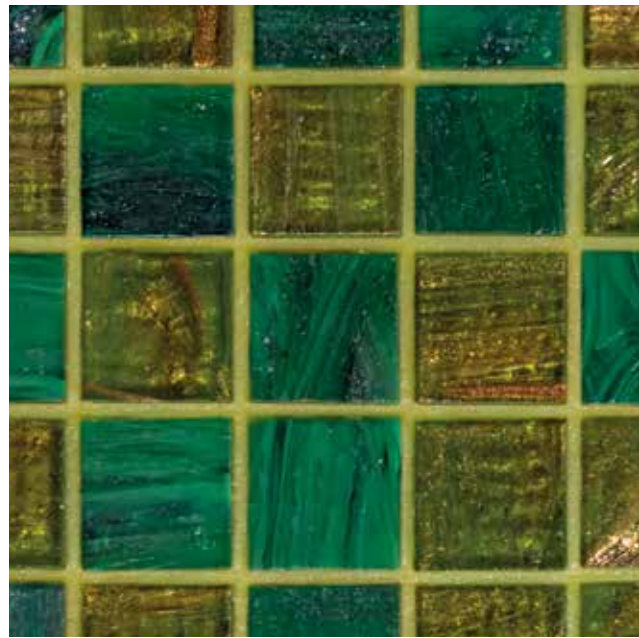

L'ELBA Fillgel plus 5501 giallo Senegal

GM 20.55 - GM 20.80