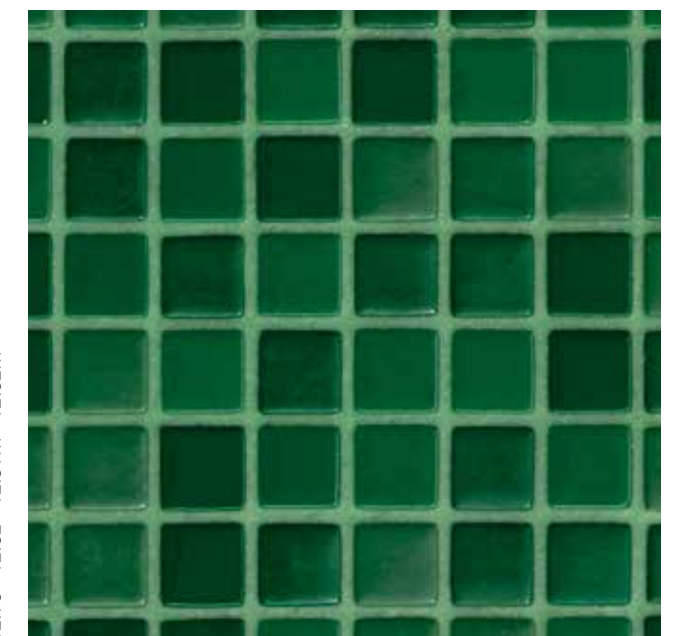

12.113 - 12.74M

**CORINNA 12**

Fillgel plus 8801 verde turchese

12.87 - 12.88 - 12.87M - 12.88M

**CLARISSA 12**

Fillgel plus 3305 grigio piombo

12.78 - 12.82 - 12.81M - 12.82M

**CLEOFE 12**