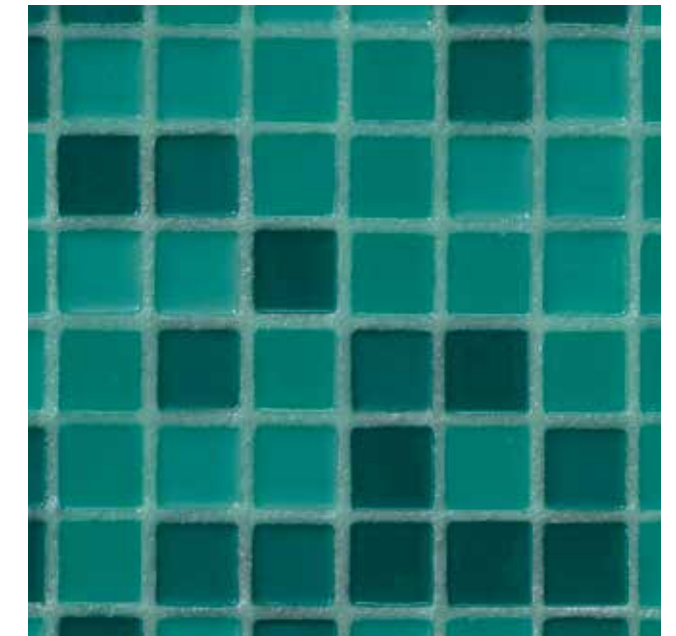

CORINNA 12

Fillgel plus 8801 verde turchese

12.87 - 12.88 - 12.87M - 12.88M