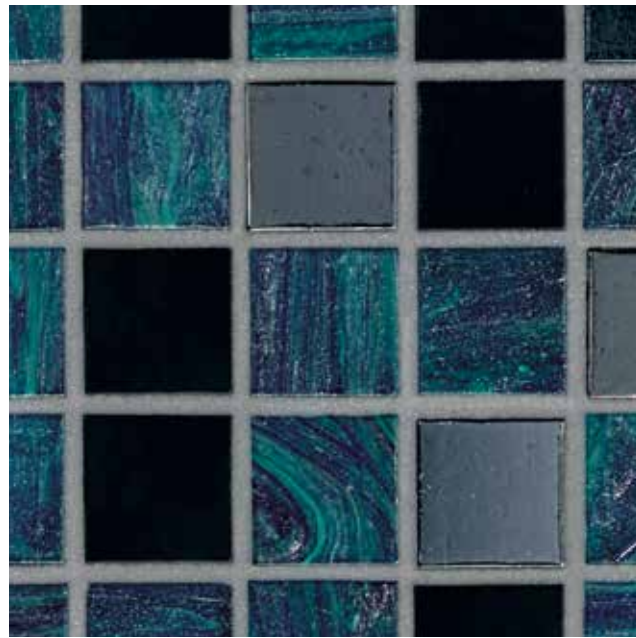

ILARIA

Fillgel plus 3305 grigio piombo

GL 13 - GM 20.57 - SM 77

Unità d'ordine / order unit / unité de commande / bestellereinheit / unidad de pedido: 2,07 m²/sqm (22,28 SF). **Montato su rete** / back mounted on mesh / collée sur trame / rückseitig netzgeklebt / montado sobre malla