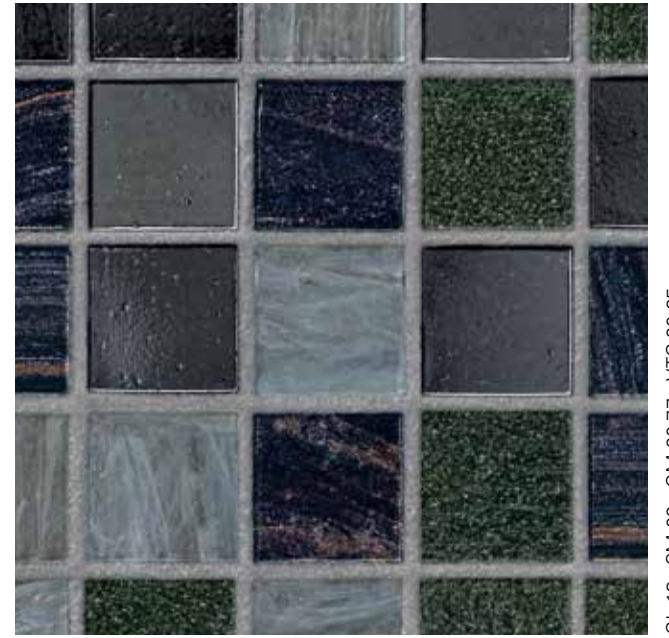

**ISTANBUL** Fillgel plus 7702 blu cobalto

SM 07 - VTC 20.46 - GM 20.30

**ELSA** Fillgel plus 7702 blu cobalto

SM 07 - GM 20.30 - GM 20.77

**CRISTINA** Fillgel plus 2201 nero ebano

GL 13 - GM 20.30 - SM 77