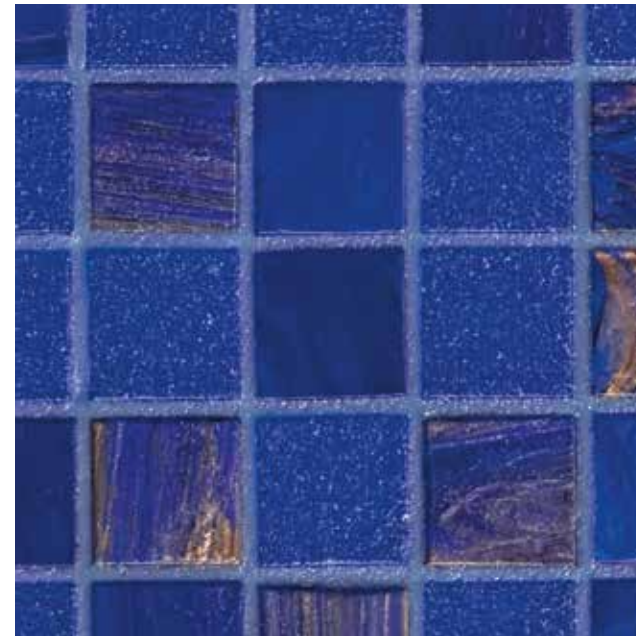

ISTANBUL Fillgel plus 7702 blu cobalto

SM 07 - VTC 20.46 - GM 20.30