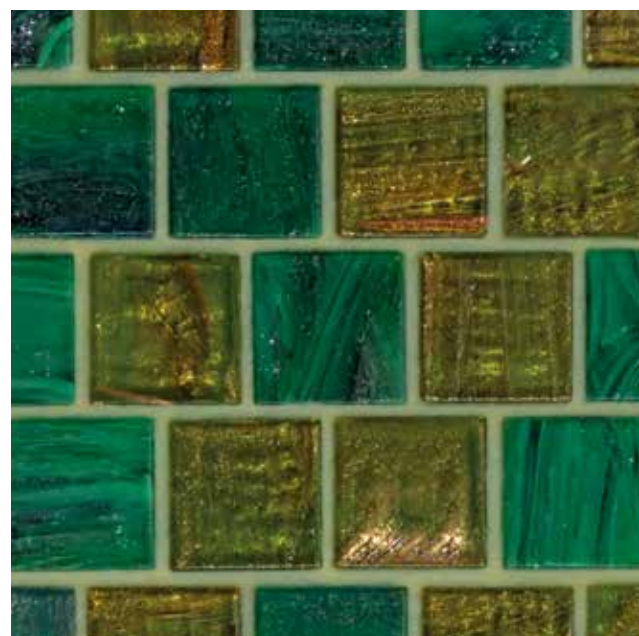

SHIFT L'ELBA Fillgel plus 5501 giallo Senegal

Fillgel plus: stucco colorato Bisazza / coloured Bisazza grout / joint coloré Bisazza / farbige Bisazza Fugenmasse / junta de color Bisazza

Unità d'ordine / order unit / unité de commande / bestelleinheit / unidad de pedido: 1,80 m²/sqm (19,37 SF). **Montato su carta** / paper face mounted / collée sur papier / vorderseitig papiergeklebt / montado sobre papel