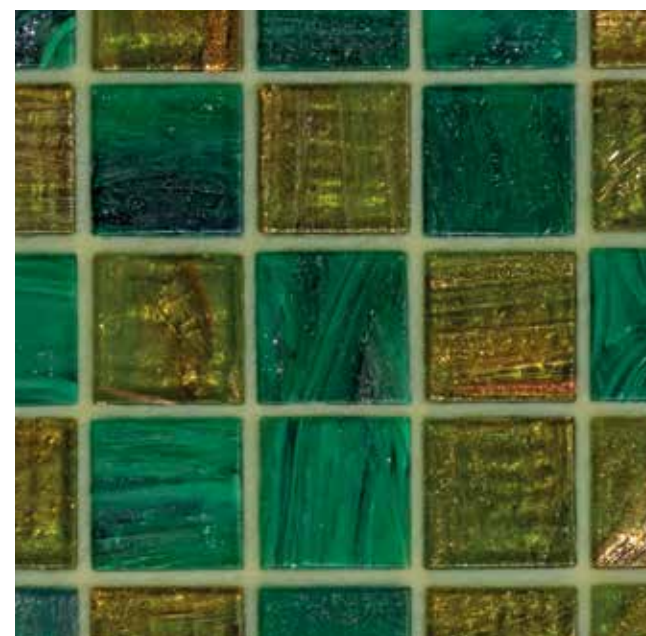

L'ELBA Fillgel plus 5501 giallo Senegal