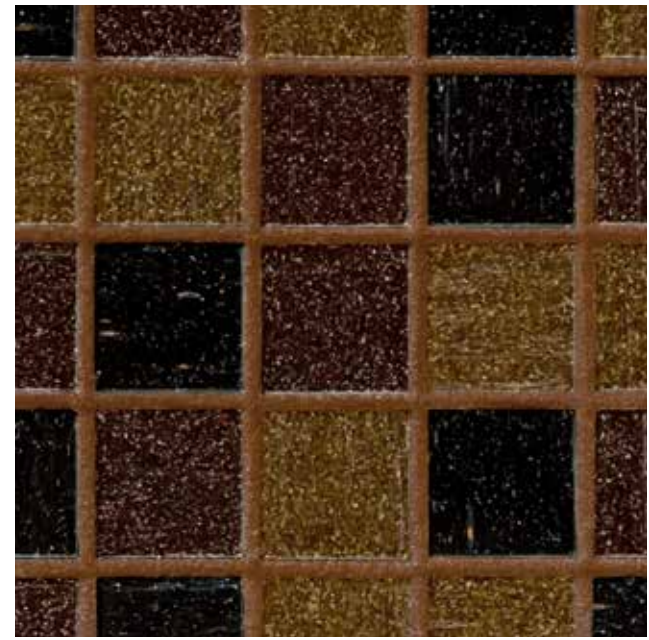

CN 15 - GM 20.74 - GM 20.51 - VTC 20.60

**BANGKOK** Fillgel plus 4407 marrone avana

VTC 20.16 - GM 20.66

**ANKARA** Fillgel plus 4407 marrone avana

VTC 20.16 - VTC 20.60 - VTC 20.70

**NEW CIPRO** Fillgel plus 4407 marrone avana