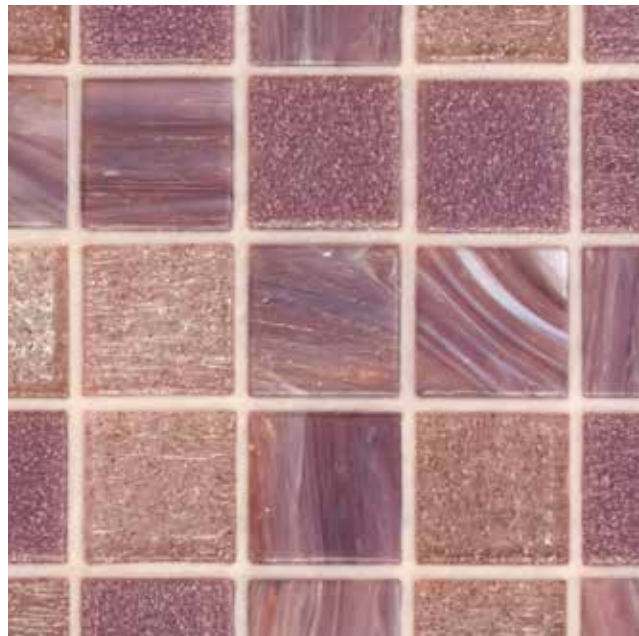

Fillgel plus 1104 neutro base

GM 20.25 - GM 20.95 - VTC 20.53

**MARLENE**

Fillgel plus 6603 viola porpora

GL 11 - SM 16 - GM 20.95

**FILOMENA**

Fillgel plus 6603 viola porpora

GW 11 - SM 16 - GM 20.95