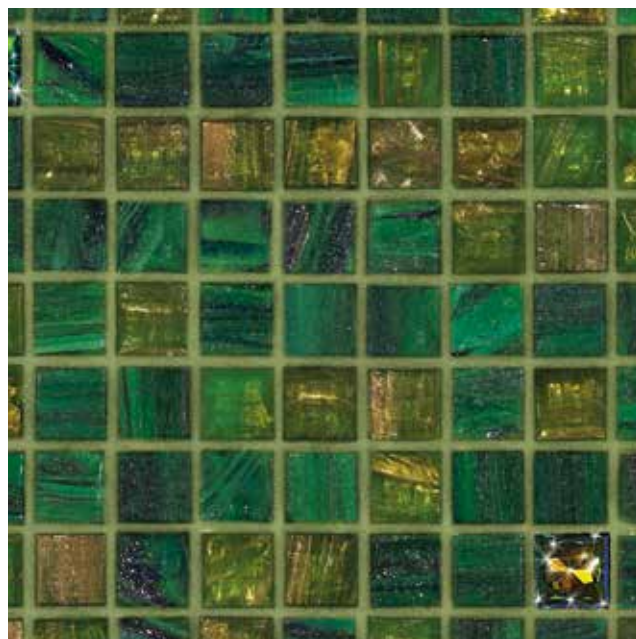

**CALCEDONIO**

Fillgel plus 7704 grigio azzurro

GM 10.37 - GM 10.32 - GM 10.86 - Swarovski® grey crystal

**OLIVINA**

Fillgel plus 8806 verde olivo

GM 10.80 - GM 10.55 - Swarovski® green crystal

**RODONITE**