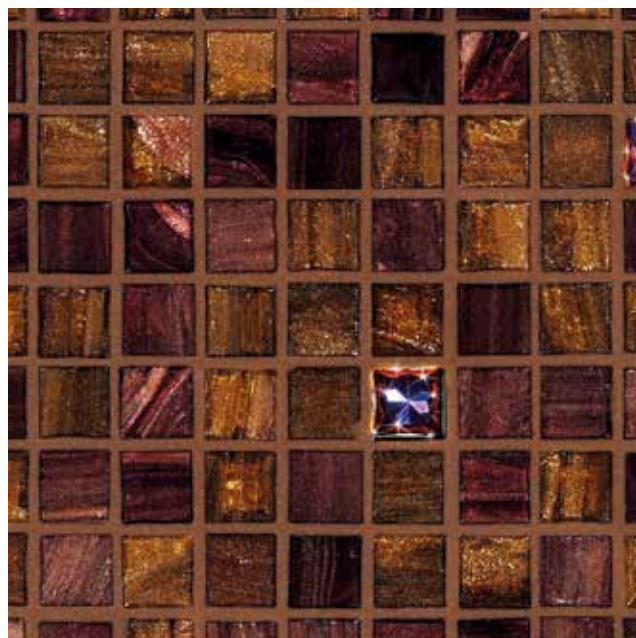

BRONZITE

Fillgel plus 4407 marrone avana

GM 10.51 - GM 10.97 - Swarovski® purple crystal

Unità d'ordine / order unit / unité de commande / bestelleinheit / unidad de pedido: 1,03 m²/sqm (11,14 SF). **Montato su carta** / paper face mounted / collée sur papier / vordereitig papiergeklebt / montado sobre papel