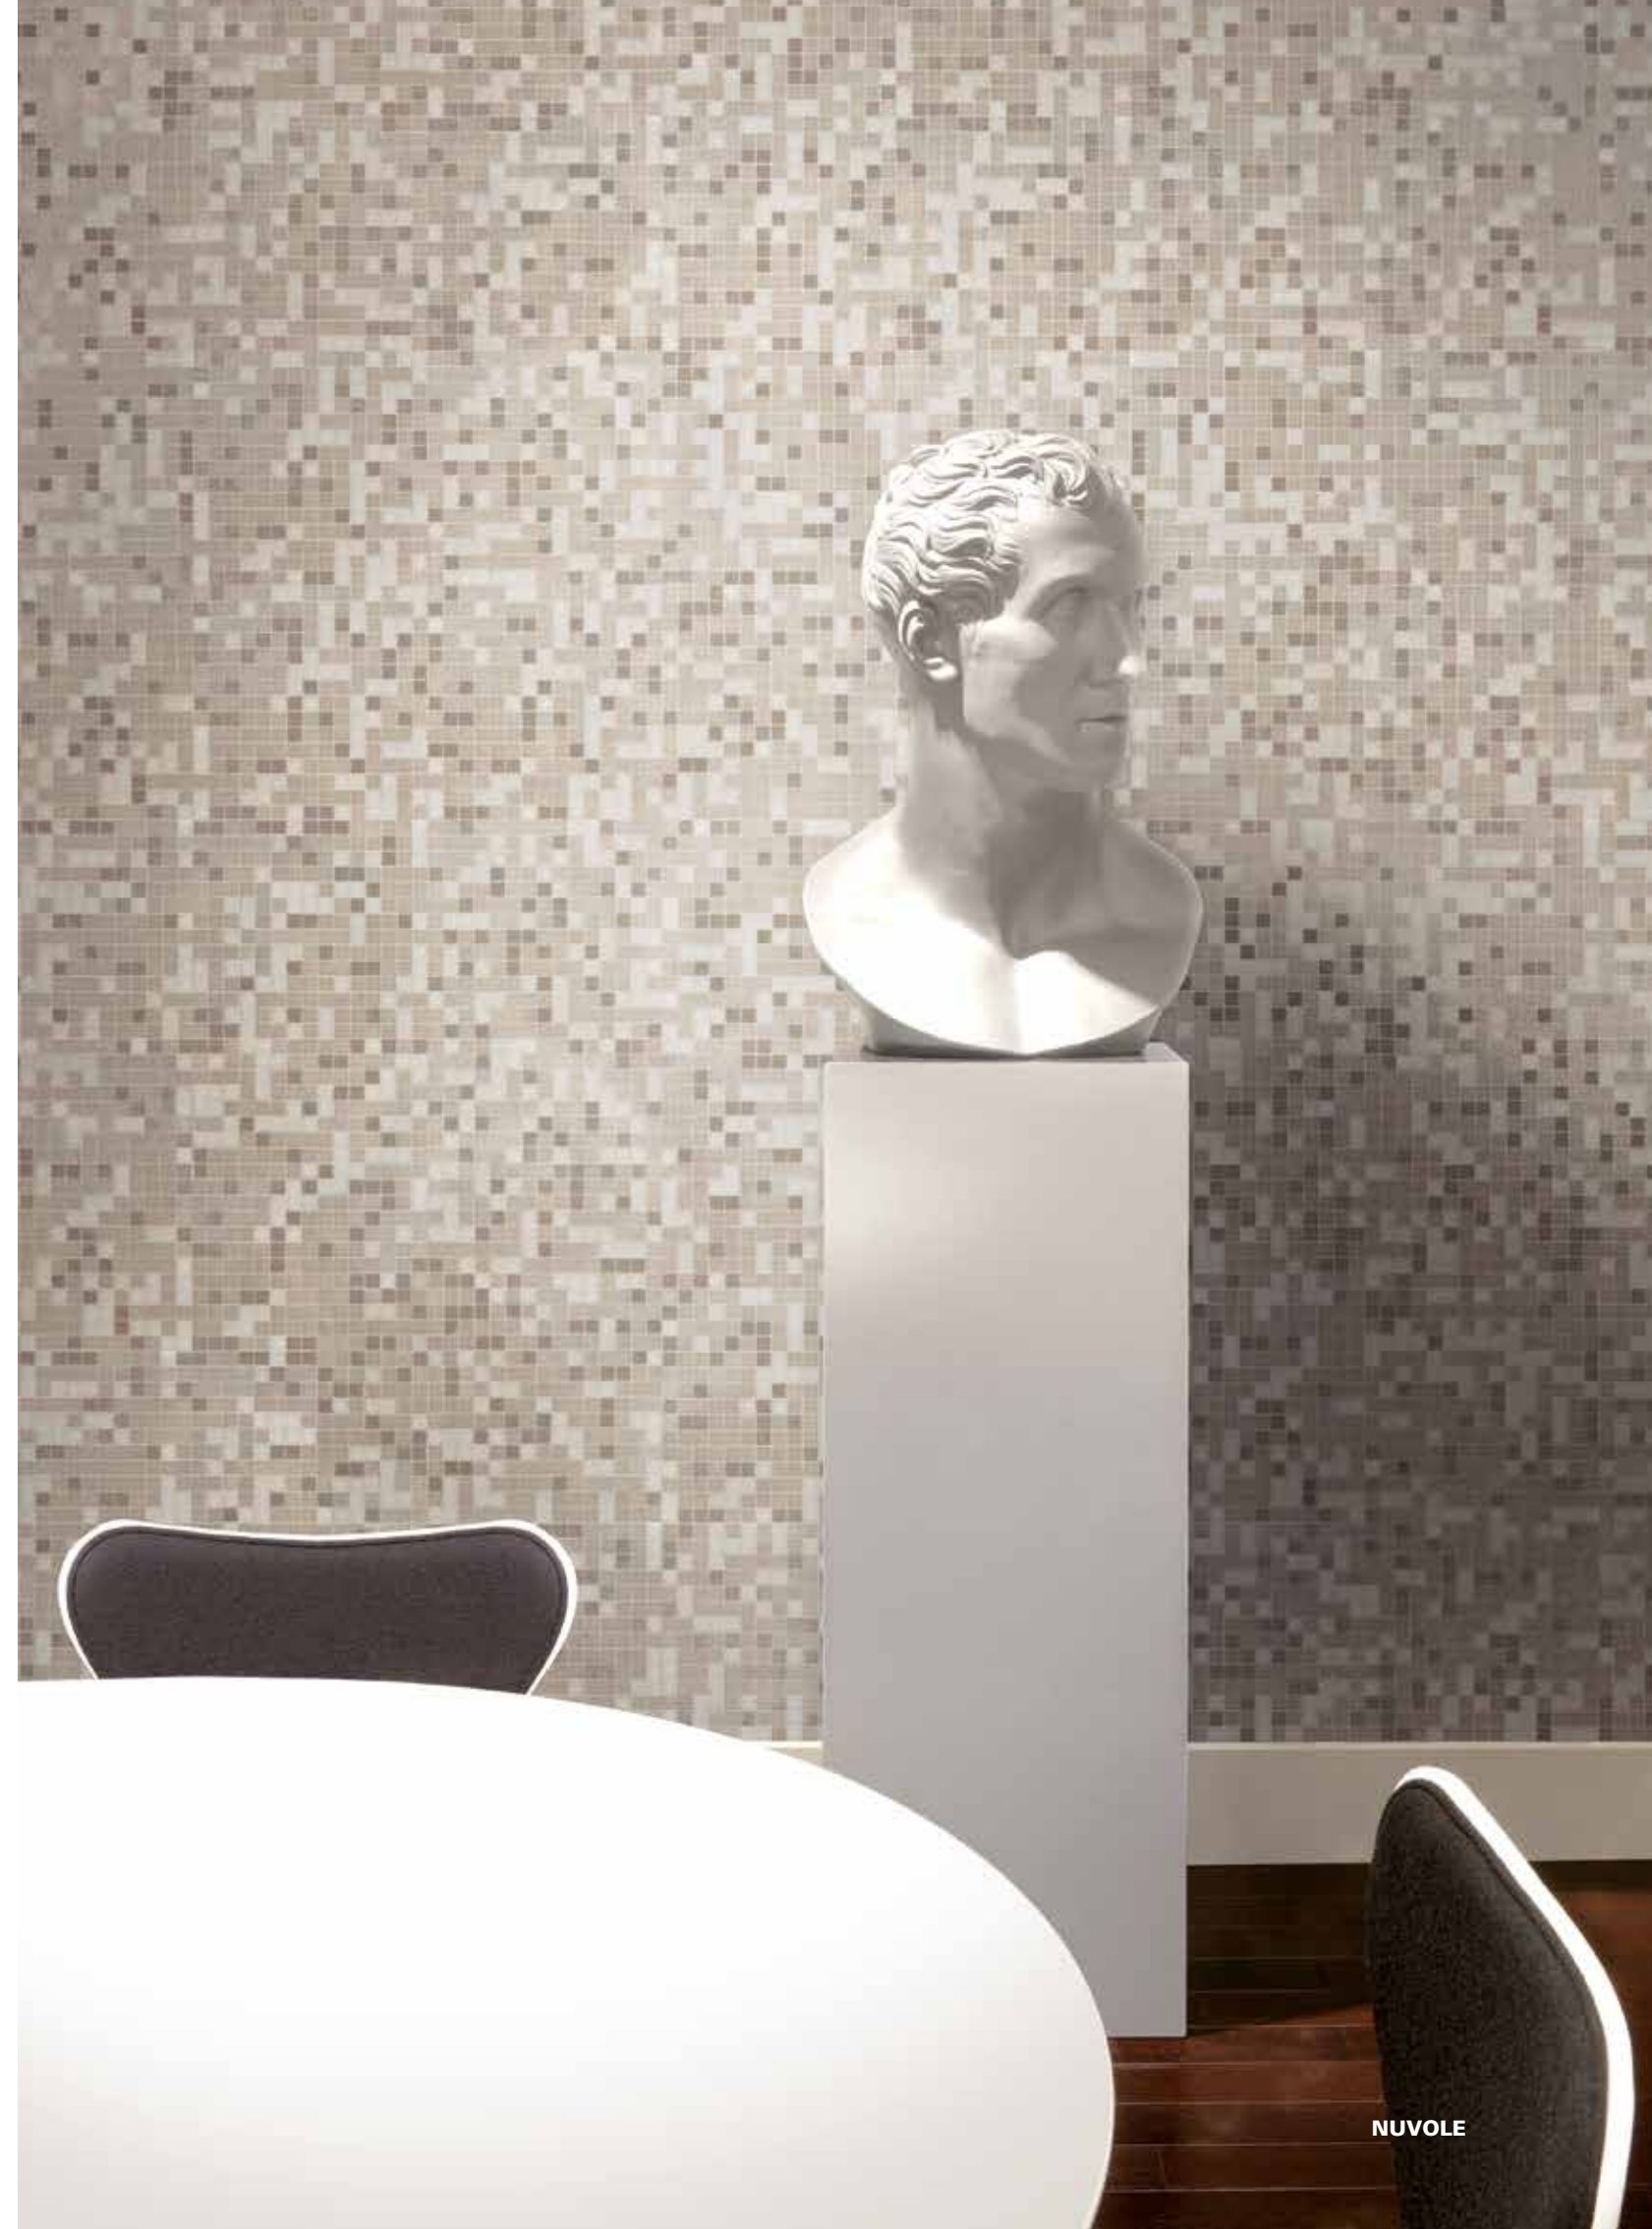

Fillgel plus 1103 bianco neve

CN 01 - VTC 20.55 - SM 42 - SM 01

Fillgel plus 1103 bianco neve

FL 55 - VTC 20.55 - SM 42

Fillgel plus 1103 bianco neve

FL 32 - FL 55 - SM 42

Fillgel plus 1103 bianco neve

FL 32 - FL 55 - VTC 20.32 - VTC 20.55

Fillgel plus 1102 bianco panna

FL 32 - FL 55 - GM 20.37 - SM 42

Fillgel plus 1103 bianco neve

VTC 20.32 - VTC 20.37 - VTC 20.55

Unità d'ordine / order unit / unité de commande / bestellereinheit / unidad de pedido: 2,07 m²/sqm (22.28 SF). **Montato su rete** / back mounted on mesh / collée sur trame / rückseitig netzgeklebt / montado sobre malla

NUVOLE